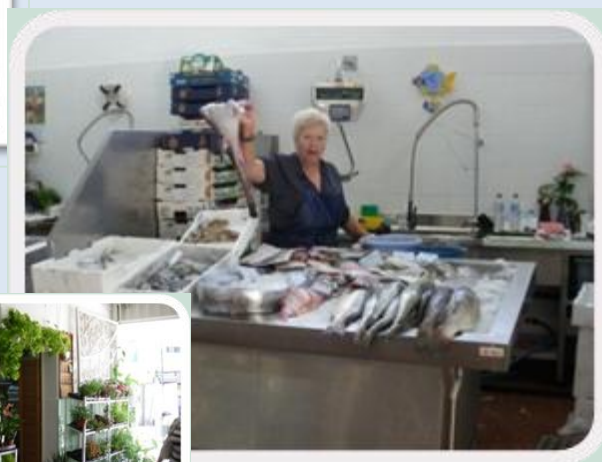

Mercado Municipal de Parede

Cascais
Câmara Municipal

Localização: Rua José Relvas, 84

Entidade gestora: Junta de Freguesia da Parede

Horário de Funcionamento: das 07.00h às 14.00h de 3ª Feira a Domingo

Actividades comerciais: Bancas de Fruta, Hortalíça, Bancas de Peixe, Produtos Regionais, Talhos, Pastelaria, Snack-bar, Padaria, Florista, Sapateiro, Loja de Costura