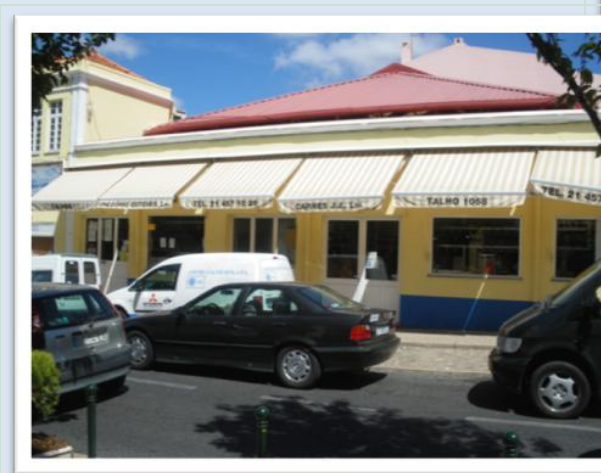

Mercado Municipal de Parede

Cascais
Câmara Municipal

Localização: Rua José Relvas, 84

Entidade gestora: Junta de Freguesia da Parede

Horário de Funcionamento: das 07.00h às 14.00h de 3ª Feira a Domingo

Actividades comerciais: Bancas de Fruta, Hortalíça, Bancas de Peixe, Produtos Regionais, Talhos, Pastelaria, Snack-bar, Padaria, Florista, Sapateiro, Loja de Costura