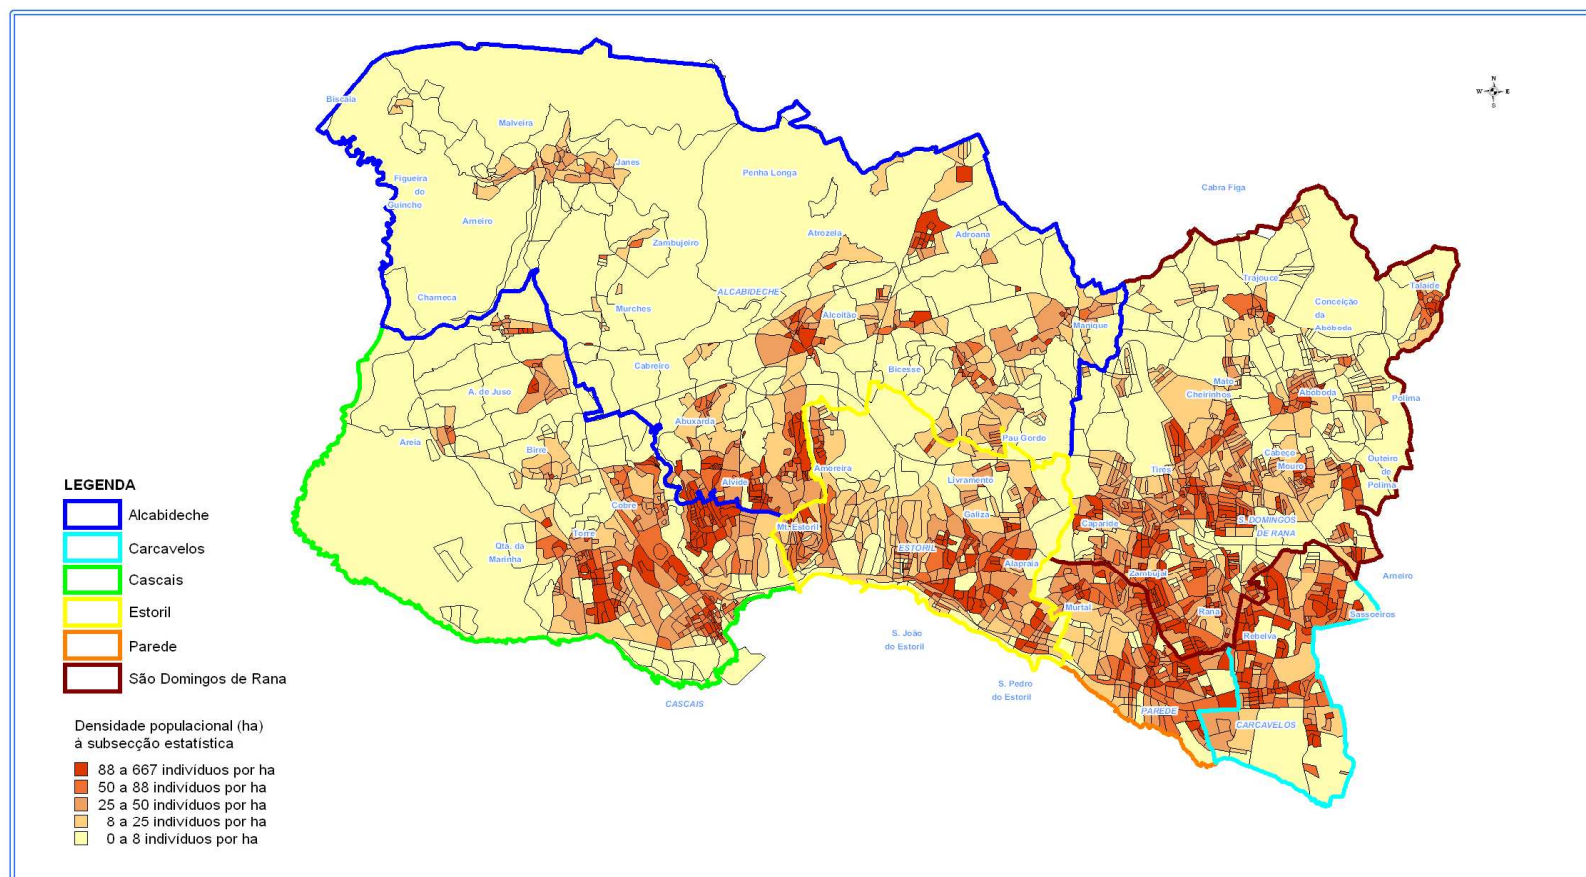

Densidade Populacional

DENSIDADE POPULACIONAL

GABINETE DE ESTATÍSTICA

ASSUNTO: Densidade populacional à subsecção estatística

FONTE : INE, Portugal, Censos 2001

Escala aprox : 1/50000

Data : 05-01-20

Operador : Jfernandes