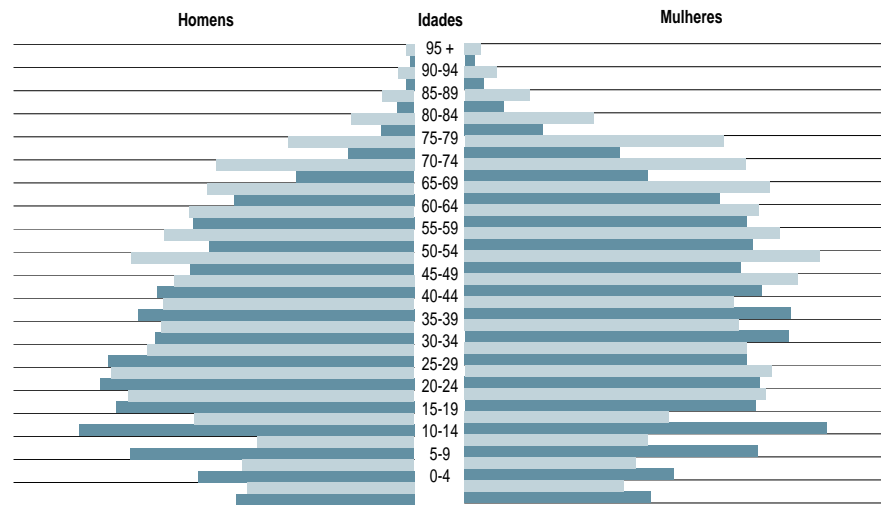

Evolução da Estrutura Etária entre 1991 e 2001 por Freguesia

Parede

1991 2001

São Domingos de Rana

1991 2001