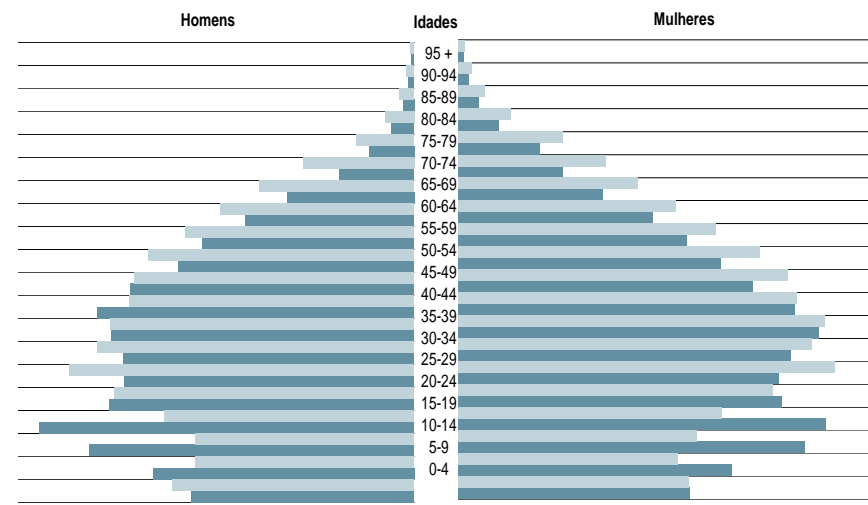

Evolução da Estrutura Etária entre 1991 e 2001 por Freguesia

Parede

1991 2001

São Domingos de Rana

1991 2001