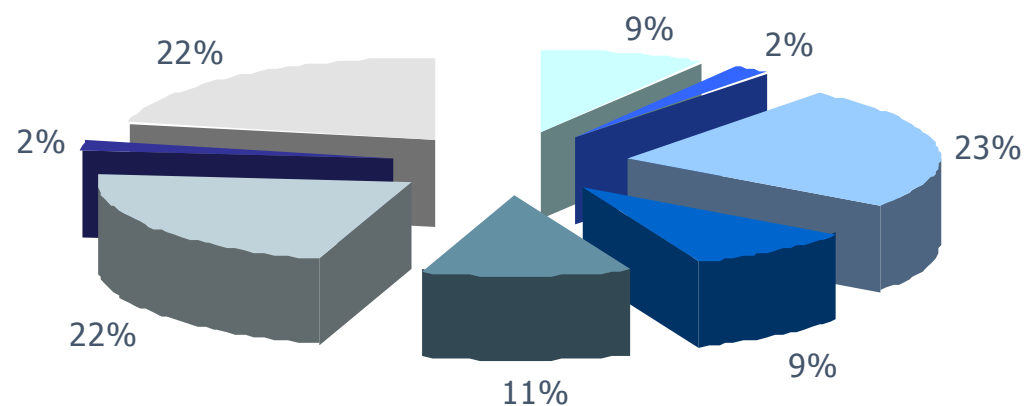

Nível de Escolaridade da População Residente do Concelho de Cascais em 2001

Fonte: INE, Censos 2001; CMCascais Gabinete de Estatística.

Nota:

Taxa de Analfabetismo do Concelho de Cascais em 2001 – 4,5% (Homens-3% e Mulheres-6%)