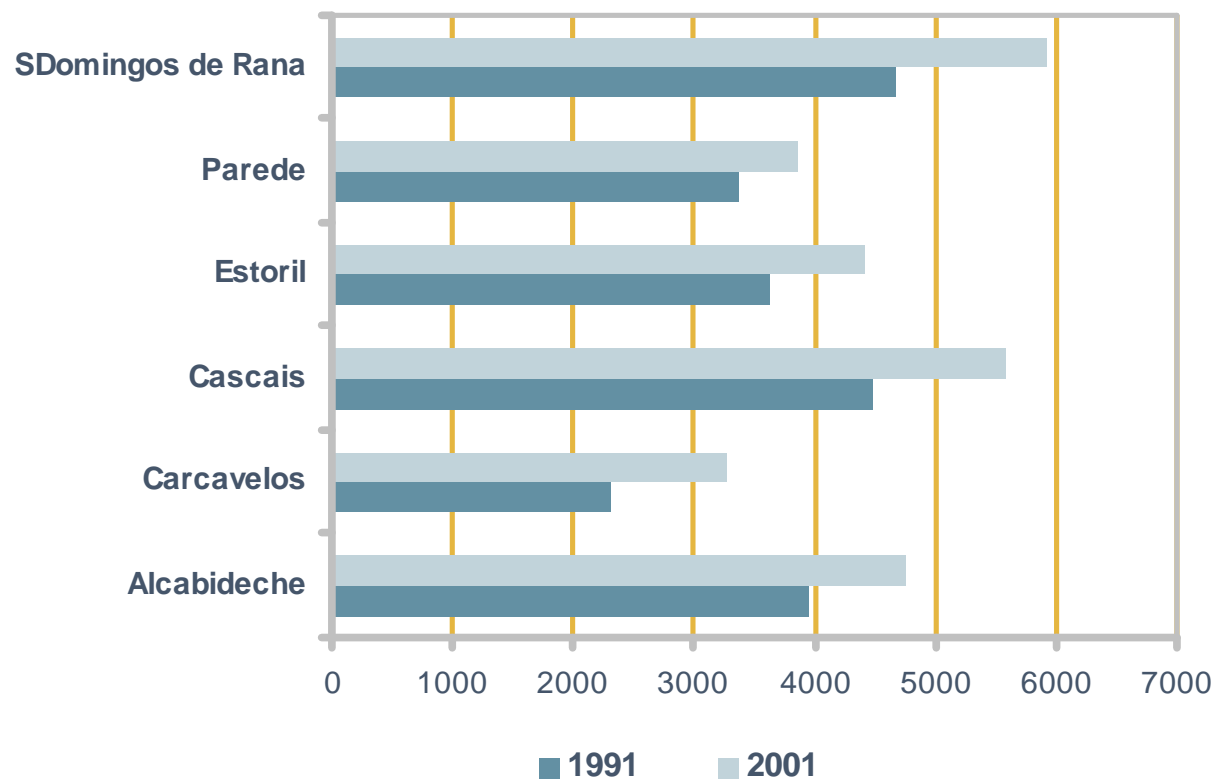

Evolução do nº de Pensionistas e Reformados Residentes no Concelho de Cascais, por Freguesia entre 1991 e 2001

Fonte: INE, Censos 1991 e 2001; CMCascais Gabinete de Estatística.