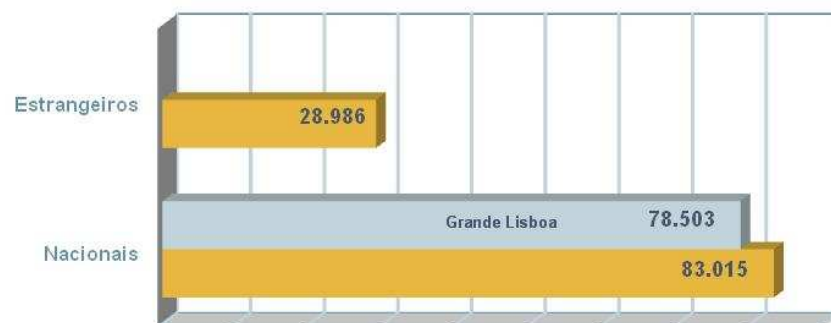

biCas Bicicletas de Cascais

Origem dos Utilizadores das biCas de 19-09-2005 a 30-06-2009

Fonte: C.M.Cascais - DMT e GEST.

Utilizadores da Área da Grande Lisboa de 19-09-2005 a 30-06-2009

Fonte: C.M.Cascais - DMT e GEST.