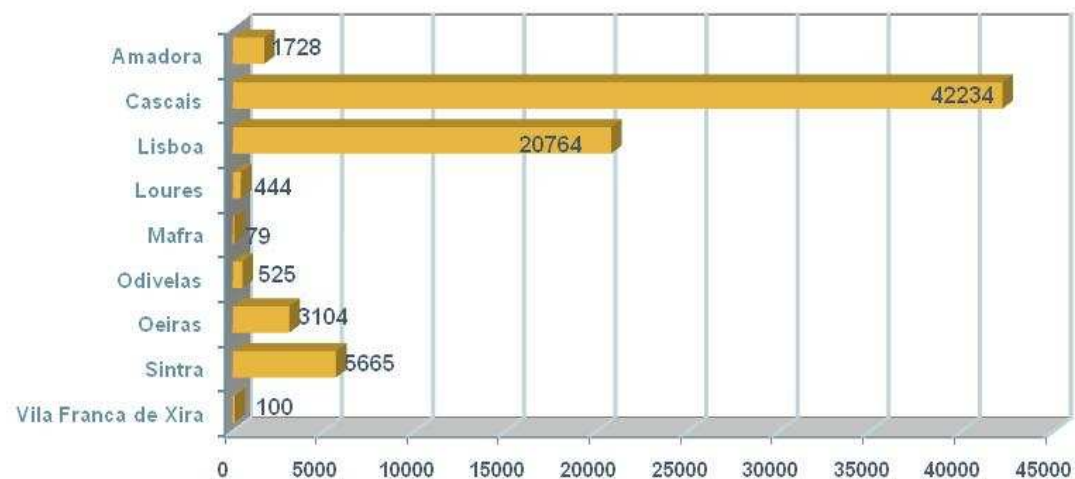

biCas Bicicletas de Cascais

Origem dos Utilizadores das biCas de 19-09-2005 a 30-06-2009

Fonte: C.M.Cascais - DMT e GEST.

Utilizadores da Área da Grande Lisboa de 19-09-2005 a 30-06-2009

Fonte: C.M.Cascais - DMT e GEST.