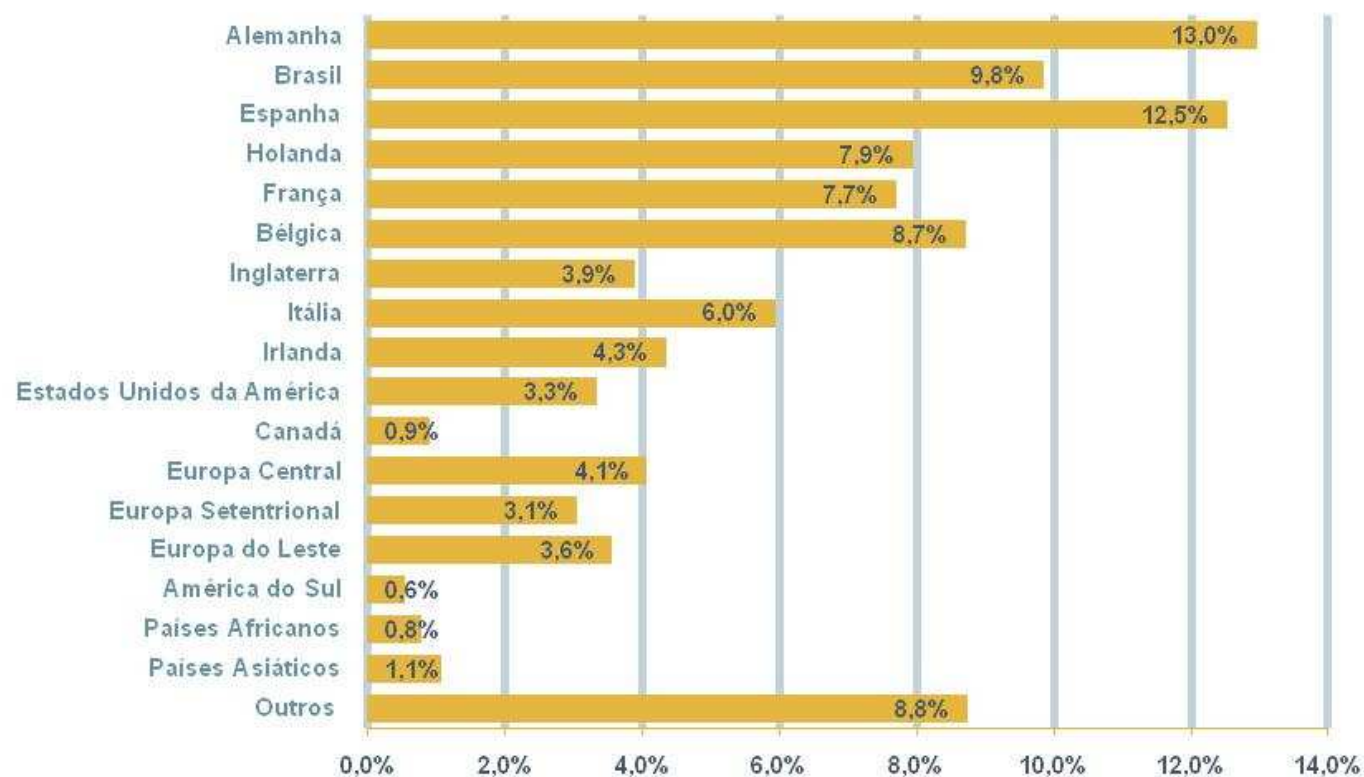

Total de Utilizadores das biCas Provenientes do Estrangeiro de 19-09-2005 a 30-06-2009

Fonte: C.M.Cascais - DADT e GEST.