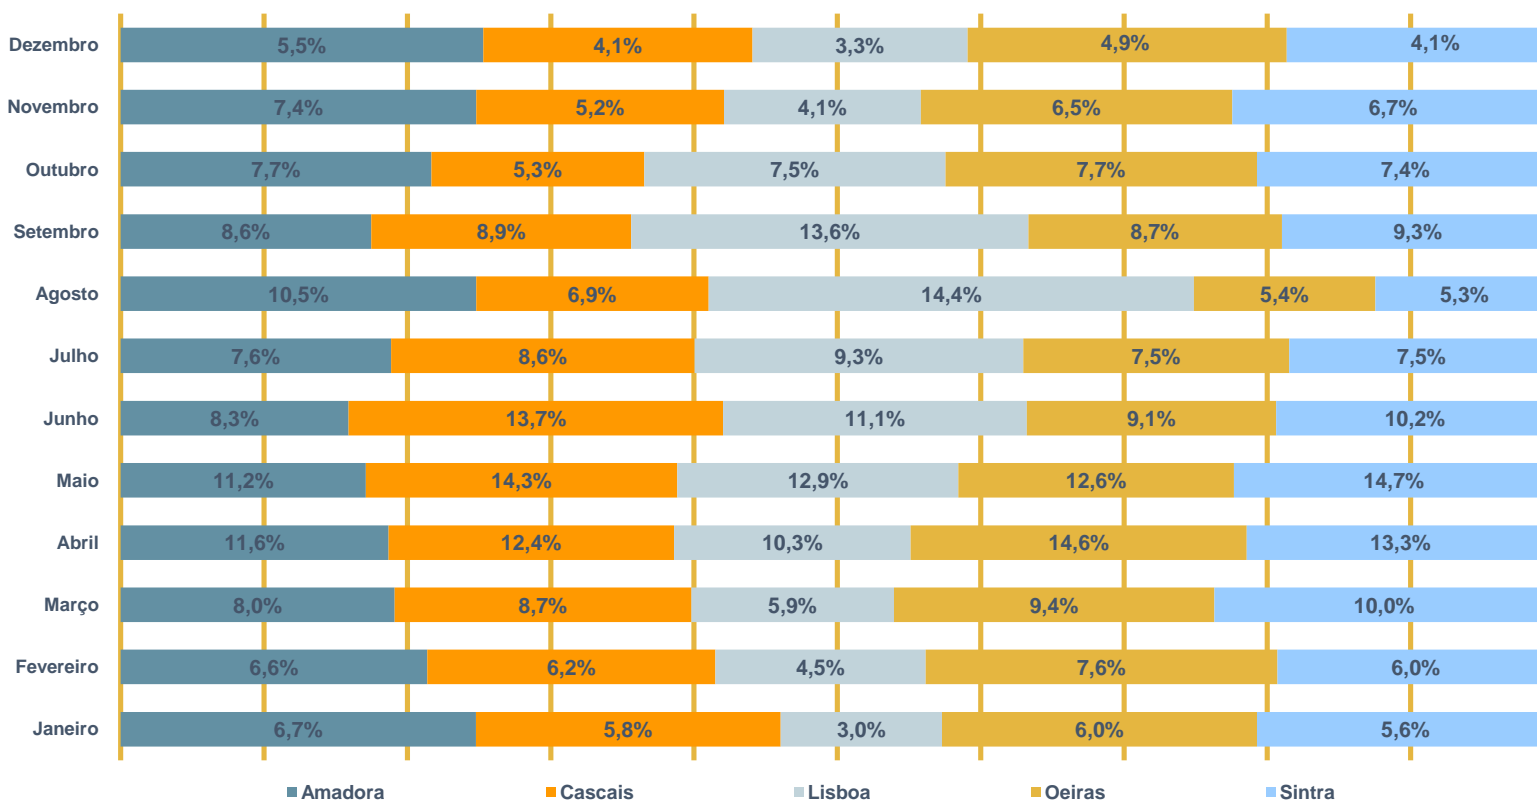

biCas Bicicletas de Cascais

Total mensal de utilizadores de biCas dos 5 concelhos da Área da Grande Lisboa com maior representatividade, de 19-09-2005 a 31-06-2009

Fonte: C.M.Cascais - DADT e GEST.