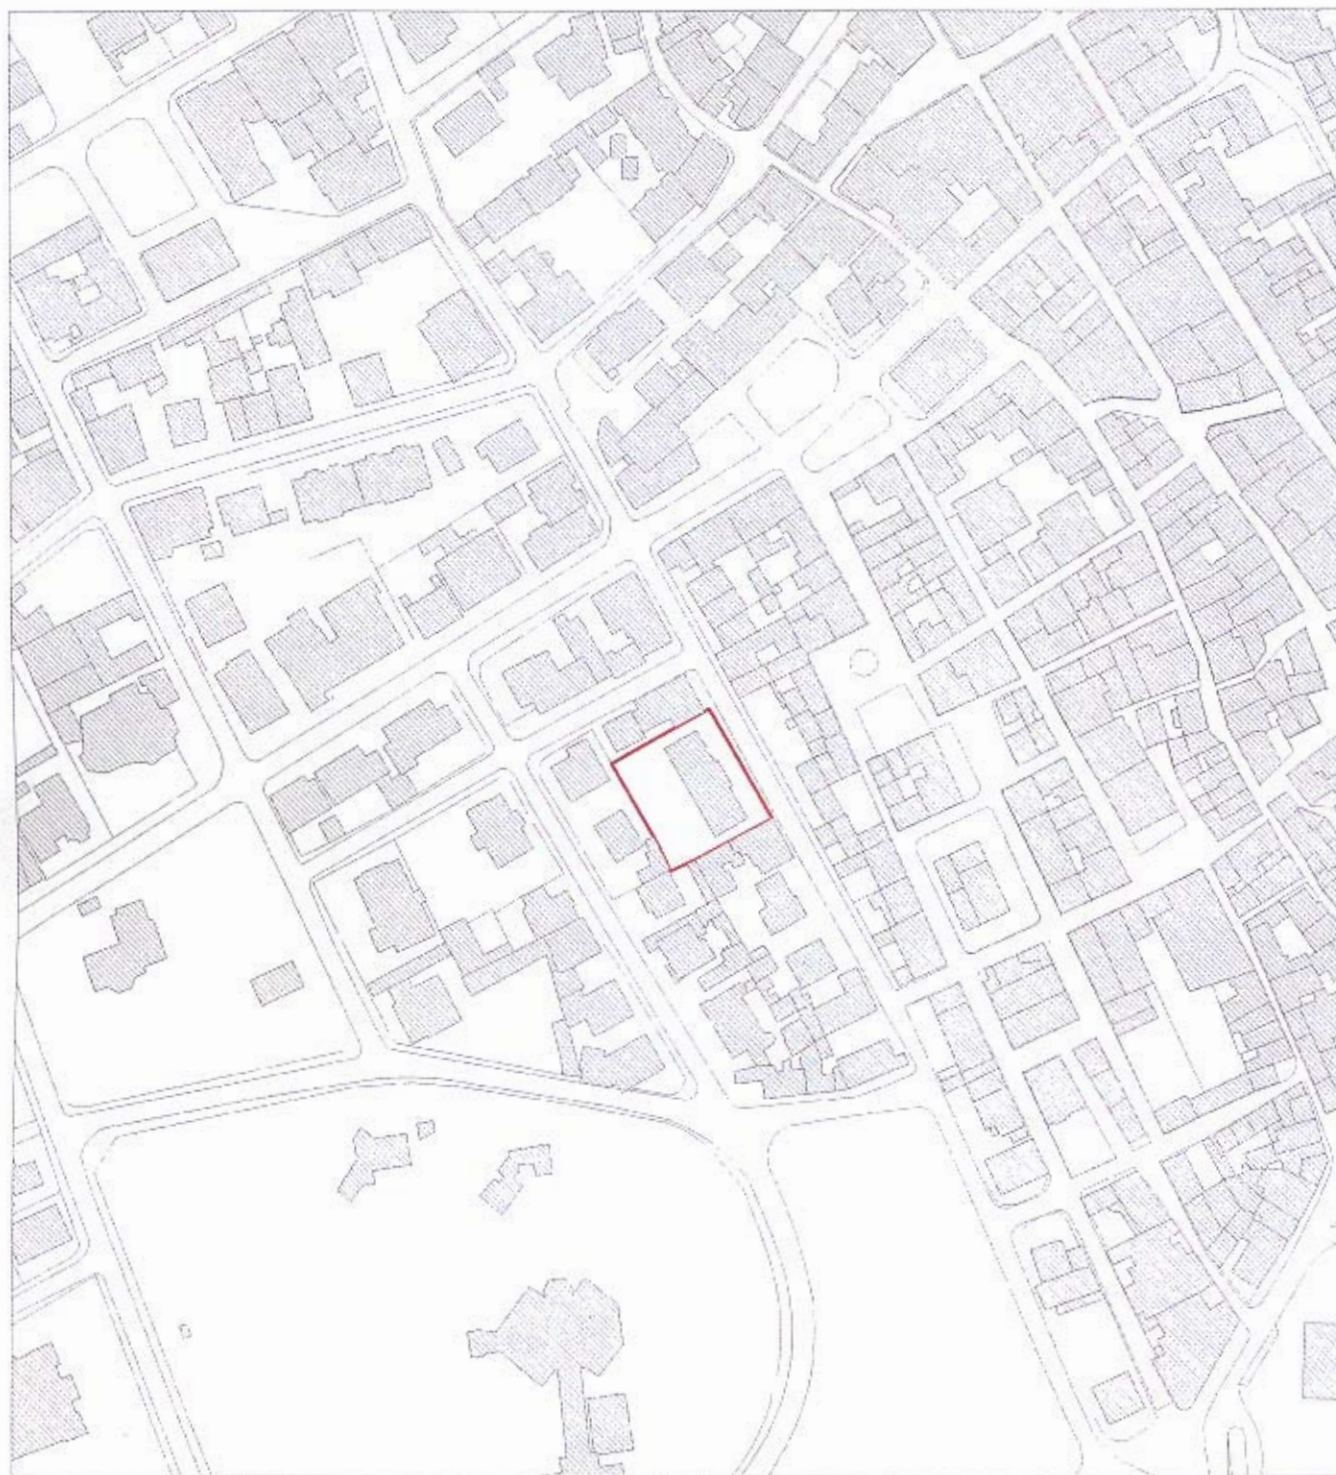

Referência:

Designação: Escola Monumental D. Luís I

Local: Avenida Vasco da Gama nº 11

Lugar: Cascais

Freguesia: Cascais

Concelho: Cascais

Cascais
Câmara Municipal

Limite do Imóvel em Vias de Classificação

Escala: 1/2 000