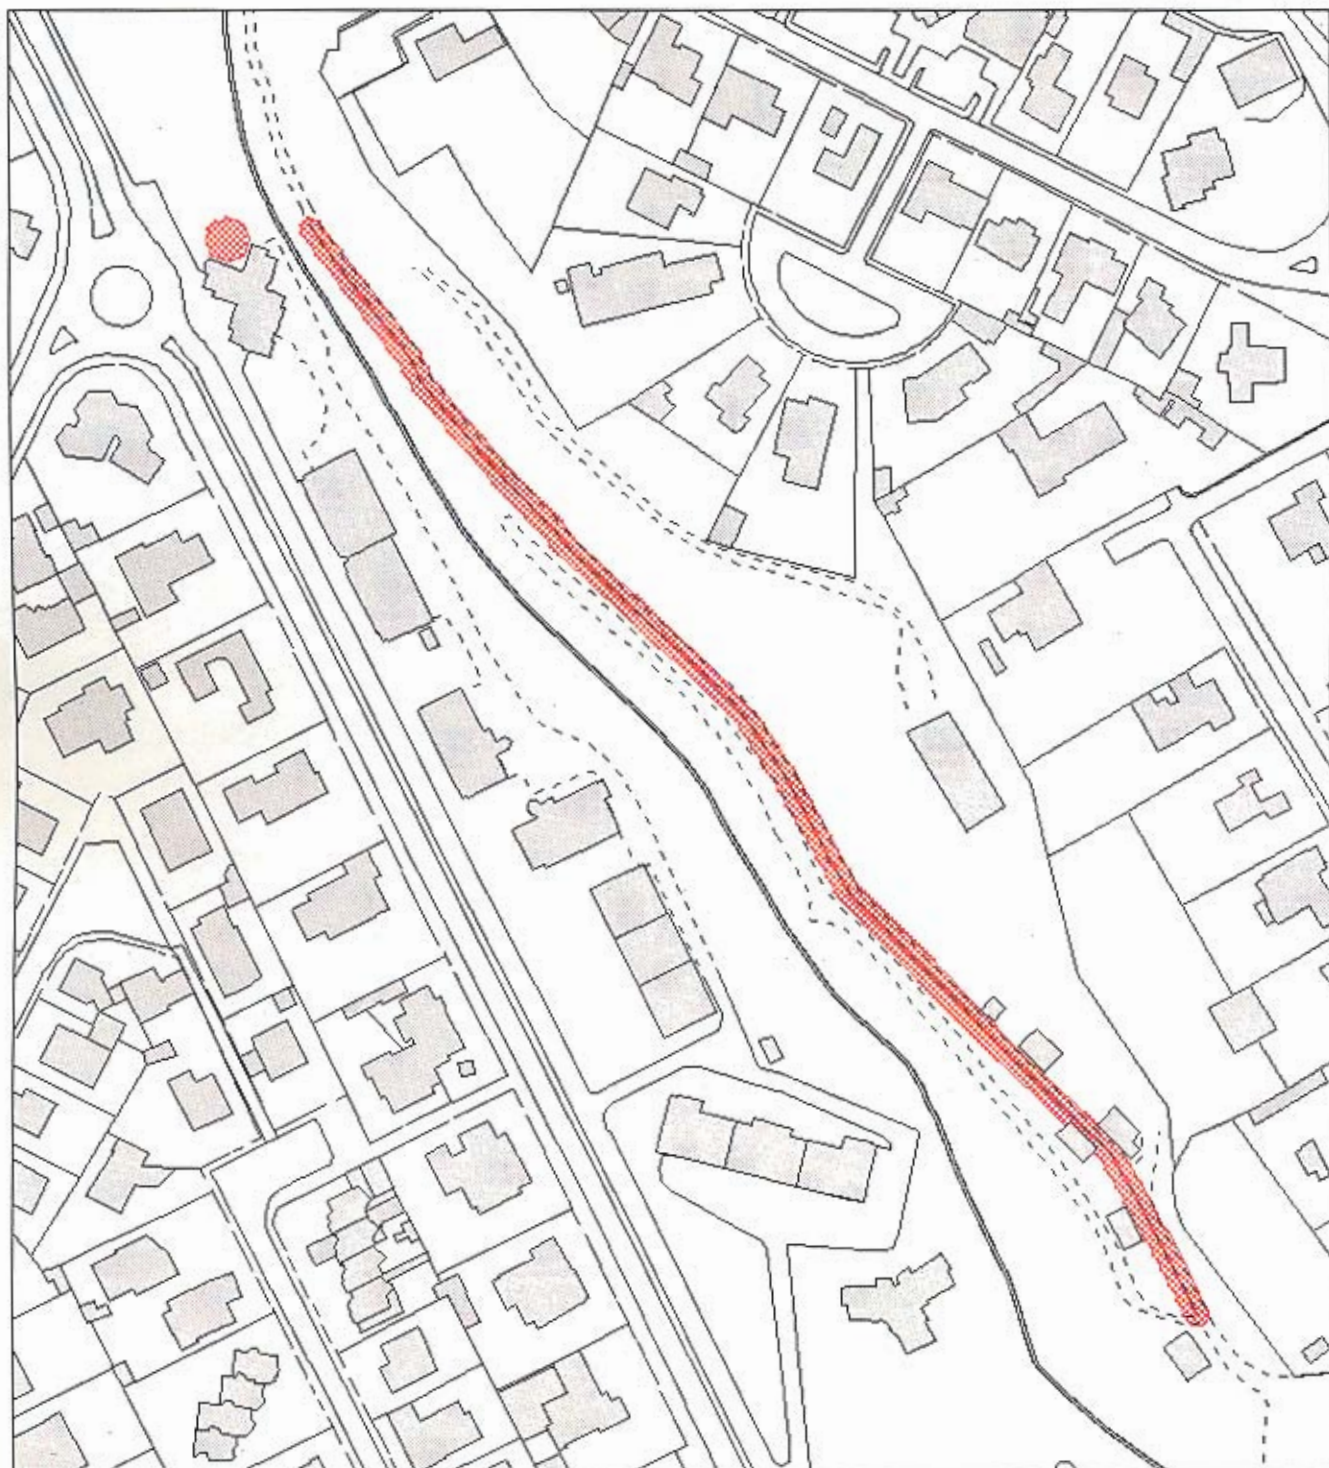

Referência:

Designação: Aqueduto e Nora da Ribeira dos Mochos

Local: Ribeira dos Mochos

Lugar:

Freguesia: Cascais

Concelho: Cascais

Cascais
Câmara Municipal

Limite do Imóvel em Vias de Classificação

Escala: 1/2 000