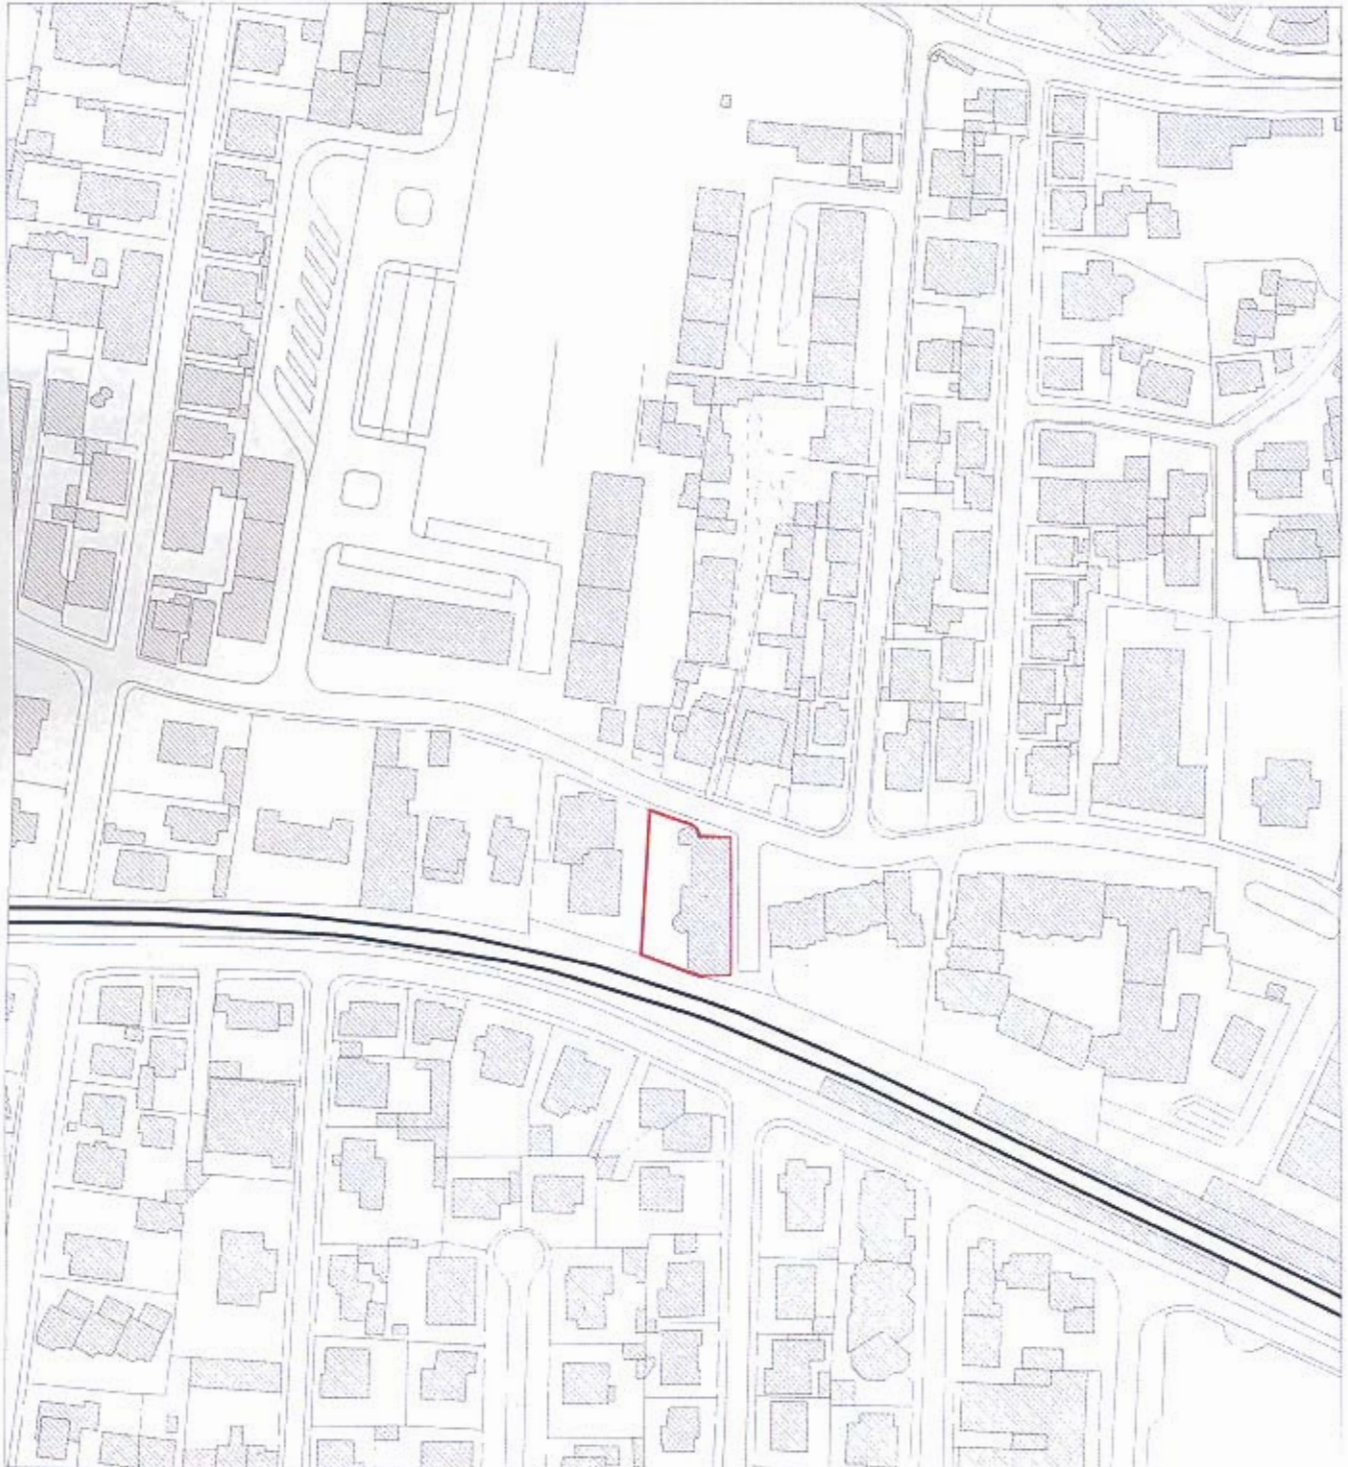

Referência:

Designação: Escola de Ensino Básico nº 1 da Parede

Local: Rua João de Deus nº1

Lugar: Parede

Freguesia: Parede

Concelho: Cascais

Cascais
Câmara Municipal

Limite do Imóvel em Vias de Classificação

Escala: 1/2 000