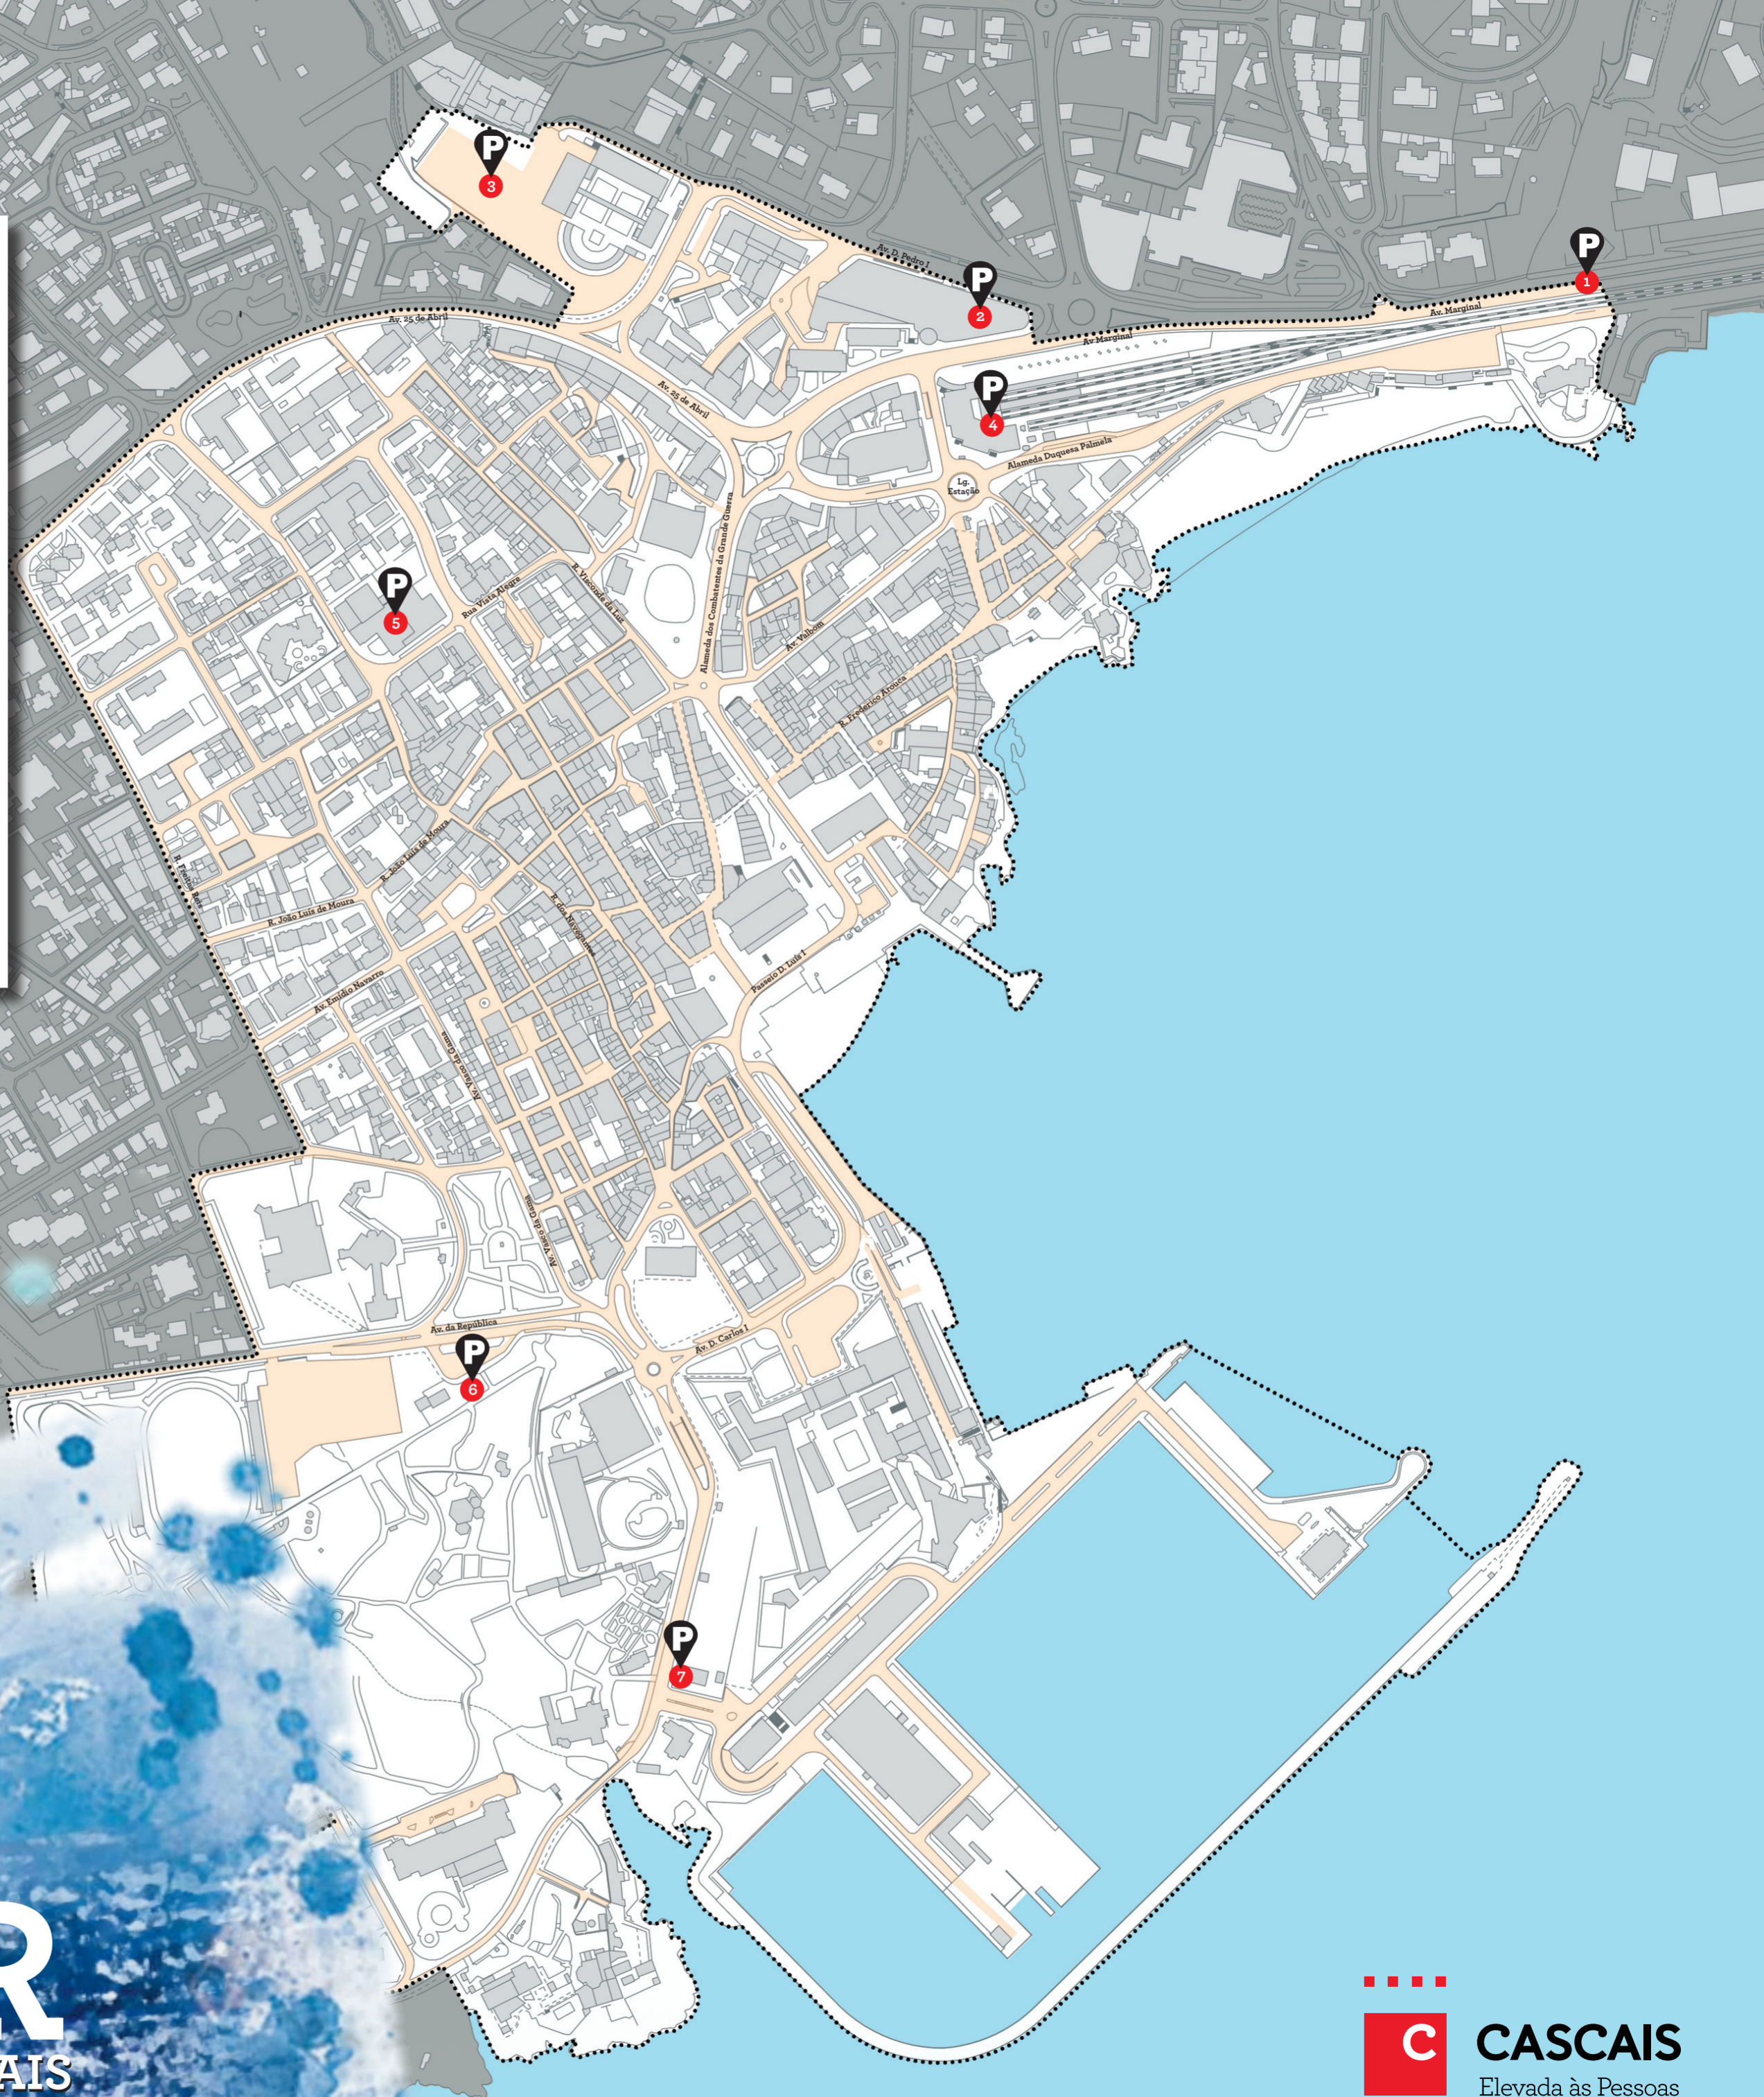

P

ESTACIONAMENTO

Os Parques de Estacionamento **Marechal Carmona**, **Cascais Center** e **Estoril Residence** terão o **horário alargado de 15 a 24 de Agosto de 2014**, das **8h00 às 01h00**.

Os restantes funcionam as **24 horas**.

Deixamos ainda sugestões de outros parques de estacionamento para se deslocar com segurança e conforto até às Festas do Mar.

- 1 PARQUE DE ESTACIONAMENTO ESTORIL RESIDENCE [100 LUGARES]
- 2 PARQUE DE ESTACIONAMENTO DO CASCAISVILLA [350 LUGARES]
- 3 PARQUE DE ESTACIONAMENTO DO MERCADO MUNICIPAL [200 LUGARES]
- 4 PARQUE DE ESTACIONAMENTO DA ESTAÇÃO [255 LUGARES]
- 5 PARQUE DE ESTACIONAMENTO CASCAIS CENTER [175 LUGARES]
- 6 PARQUE DE ESTACIONAMENTO PARQUE MARECHAL CARMONA [200 LUGARES]
- 7 PARQUE DE ESTACIONAMENTO DA MARINA [300 LUGARES]

**CASCAIS**

2014

FESTAS DO MAR

15-24 AGOSTO | BAÍA DE CASCAIS

**CASCAIS**
Elevada às Pessoas